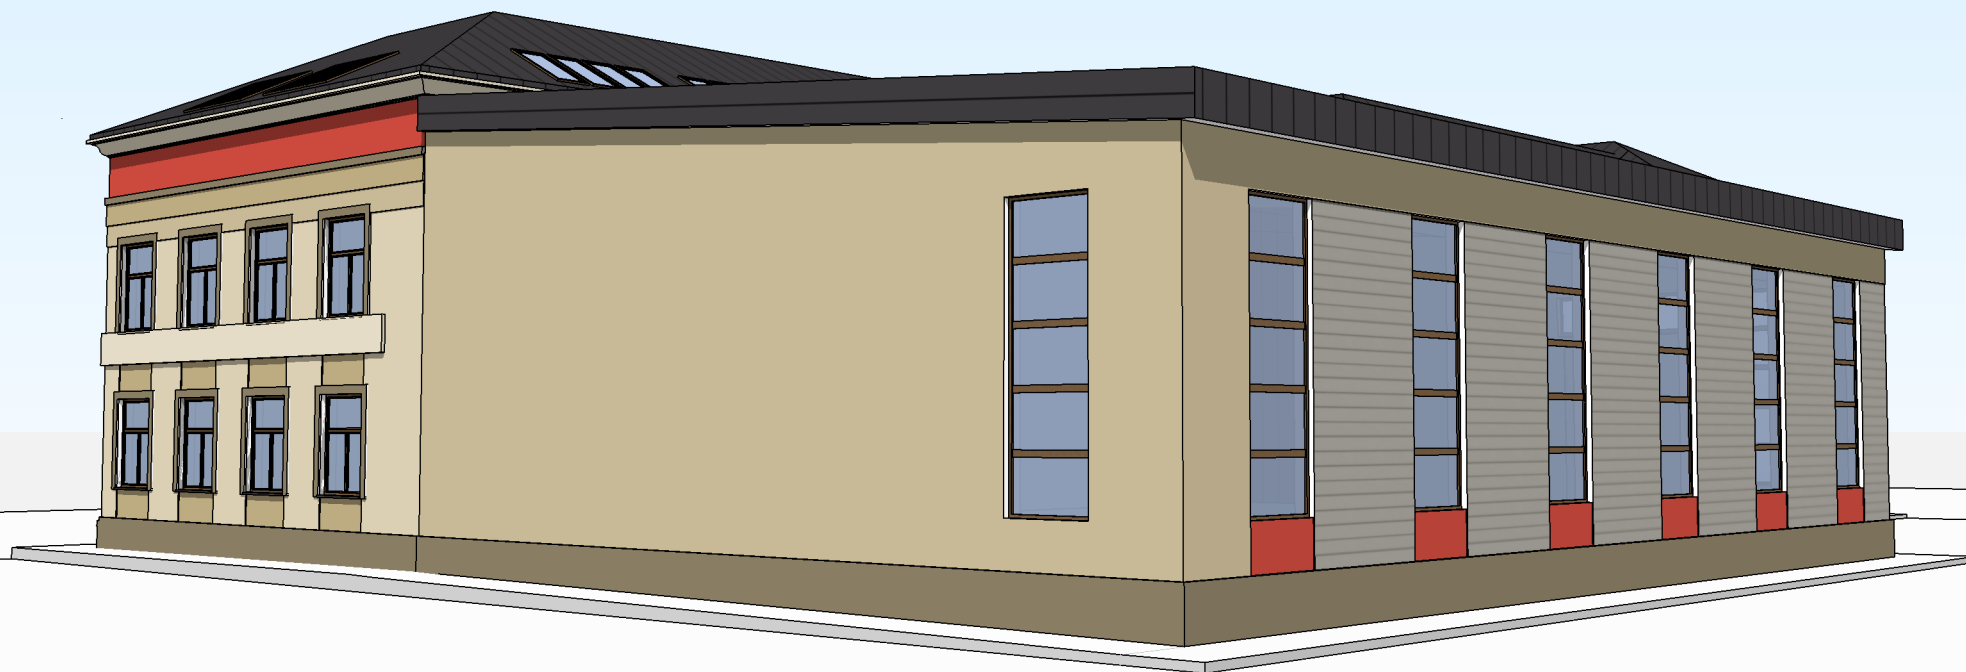

11.2011

WIZUALIZACJA:
WIDOK PRZEBUDOWY I ROZBUDOWY OD STRONY
PÓŁNOCNO-WSCHODNIEJ

inwestor: Starostwo Powiatowe w Nowym Sączu
ul. Jagiellońska 33, 33-300 Nowy Sącz
lokalizacja: dz. ewid. nr 678, 679/2, obr. 1 m. Grybów
ul. Kościuszki 18, Grybów

PRZEBUDOWA I ROZBUDOWA BUDYNKU
PORADNI PSYCHOLOGICZNO-
PEDAGOGICZNEJ Z PRZEZNACZENIEM NA
LICEUM OGÓLNOKSZTAŁCĄCE

W.01

11.2011

WIZUALIZACJA:
WIDOK PRZEBUDOWY I ROZBUDOWY OD STRONY
PÓŁNOCNO-ZACHODNIEJ

inwestor: Starostwo Powiatowe w Nowym Sączu
ul. Jagiellońska 33, 33-300 Nowy Sącz
lokalizacja: dz. ewid. nr 678, 679/2, obr. 1 m. Grybów
ul. Kościuszki 18, Grybów

PRZEBUDOWA I ROZBUDOWA BUDYNKU
PORADNI PSYCHOLOGICZNO-
PEDAGOGICZNEJ Z PRZEZNACZENIEM NA
LICEUM OGÓLNOKSZTAŁCĄCE

W.02

11.2011

WIZUALIZACJA:
WIDOK PRZEBUDOWY I ROZBUDOWY OD STRONY
POŁUDNIOWO-ZACHODNIEJ

inwestor: Starostwo Powiatowe w Nowym Sączu
ul. Jagiellońska 33, 33-300 Nowy Sącz
lokalizacja: dz. ewid. nr 678, 679/2, obr. 1 m. Grybów
ul. Kościuszki 18, Grybów

PRZEBUDOWA I ROZBUDOWA BUDYNKU
PORADNI PSYCHOLOGICZNO-
PEDAGOGICZNEJ Z PRZEZNACZENIEM NA
LICEUM OGÓLNOKSZTAŁCĄCE

W.03

11.2011

WIZUALIZACJA:
WIDOK PRZEBUDOWY I ROZBUDOWY OD STRONY
POŁUDNIOWO-WSCHODNIEJ

inwestor: Starostwo Powiatowe w Nowym Sączu
ul. Jagiellońska 33, 33-300 Nowy Sącz
lokalizacja: dz. ewid. nr 678, 679/2, obr. 1 m. Grybów
ul. Kościuszki 18, Grybów