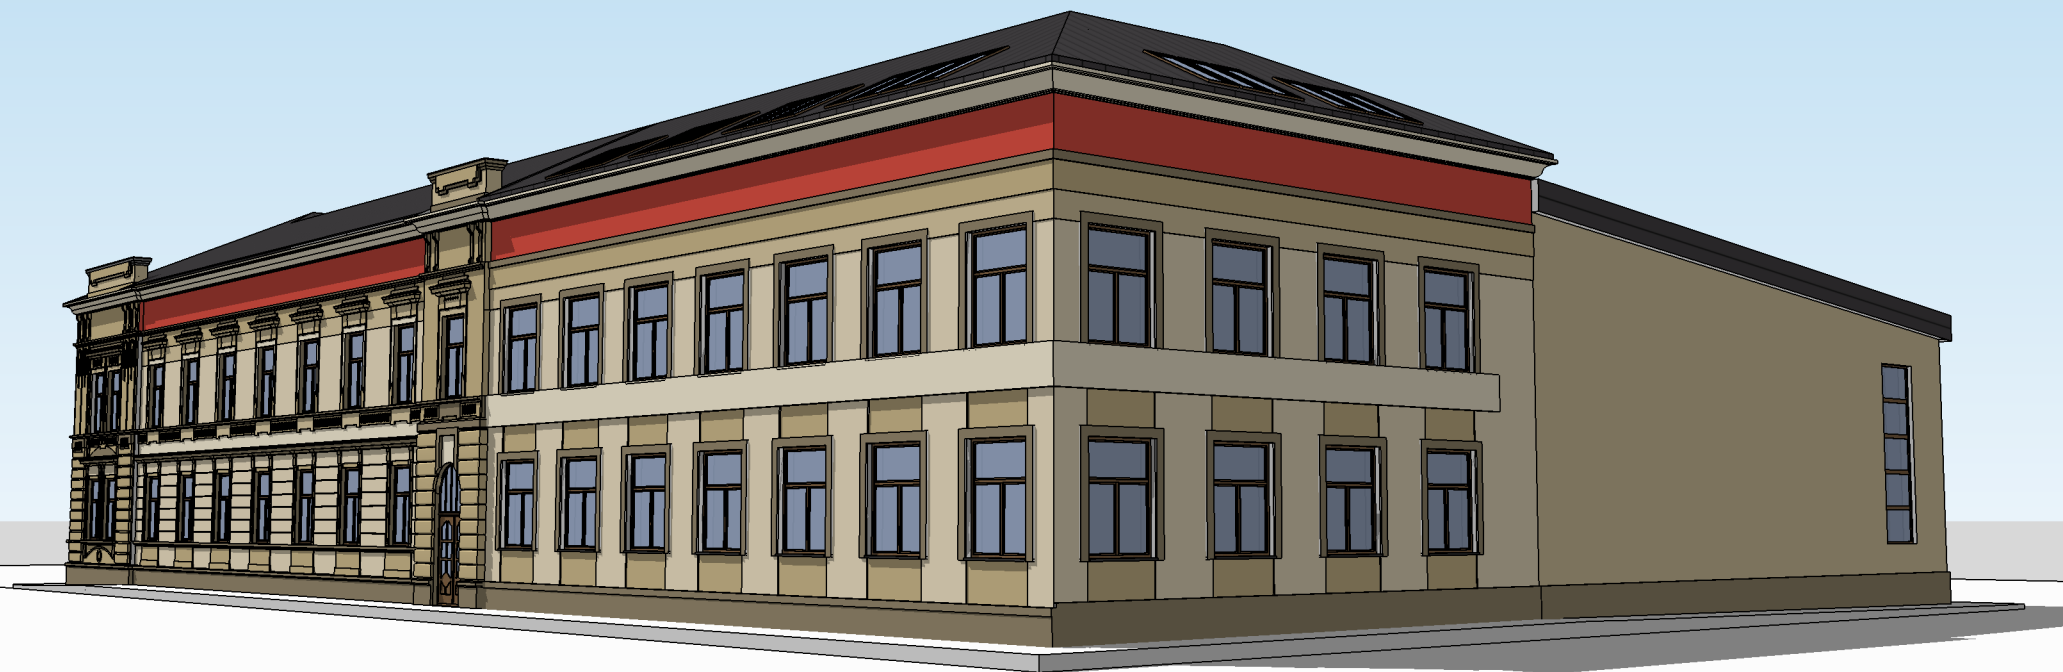

11.2011

WIZUALIZACJA:
WIDOK PRZEBUDOWY I ROZBUDOWY OD STRONY
PÓŁNOCNO-WSCHODNIEJ

inwestor: Starostwo Powiatowe w Nowym Sączu
ul. Jagiellońska 33, 33-300 Nowy Sącz
lokalizacja: dz. ewid. nr 678, 679/2, obr. 1 m. Grybów
ul. Kościuszki 18, Grybów

PRZEBUDOWA I ROZBUDOWA BUDYNKU
PORADNI PSYCHOLOGICZNO-
PEDAGOGICZNEJ Z PRZEZNACZENIEM NA
LICEUM OGÓLNOKSZTAŁCĄCE

W.01

11.2011

WIZUALIZACJA:
WIDOK PRZEBUDOWY I ROZBUDOWY OD STRONY
PÓŁNOCNO-ZACHODNIEJ

inwestor: Starostwo Powiatowe w Nowym Sączu
ul. Jagiellońska 33, 33-300 Nowy Sącz
lokalizacja: dz. ewid. nr 678, 679/2, obr. 1 m. Grybów
ul. Kościuszki 18, Grybów

PRZEBUDOWA I ROZBUDOWA BUDYNKU
PORADNI PSYCHOLOGICZNO-
PEDAGOGICZNEJ Z PRZEZNACZENIEM NA
LICEUM OGÓLNOKSZTAŁCĄCE

W.02

11.2011

WIZUALIZACJA:
WIDOK PRZEBUDOWY I ROZBUDOWY OD STRONY
POŁUDNIOWO-ZACHODNIEJ

inwestor: Starostwo Powiatowe w Nowym Sączu
ul. Jagiellońska 33, 33-300 Nowy Sącz
lokalizacja: dz. ewid. nr 678, 679/2, obr. 1 m. Grybów
ul. Kościuszki 18, Grybów

PRZEBUDOWA I ROZBUDOWA BUDYNKU
PORADNI PSYCHOLOGICZNO-
PEDAGOGICZNEJ Z PRZEZNACZENIEM NA
LICEUM OGÓLNOKSZTAŁCĄCE

W.03

11.2011

WIZUALIZACJA:
WIDOK PRZEBUDOWY I ROZBUDOWY OD STRONY
POŁUDNIOWO-WSCHODNIEJ

inwestor: Starostwo Powiatowe w Nowym Sączu
ul. Jagiellońska 33, 33-300 Nowy Sącz
lokalizacja: dz. ewid. nr 678, 679/2, obr. 1 m. Grybów
ul. Kościuszki 18, Grybów